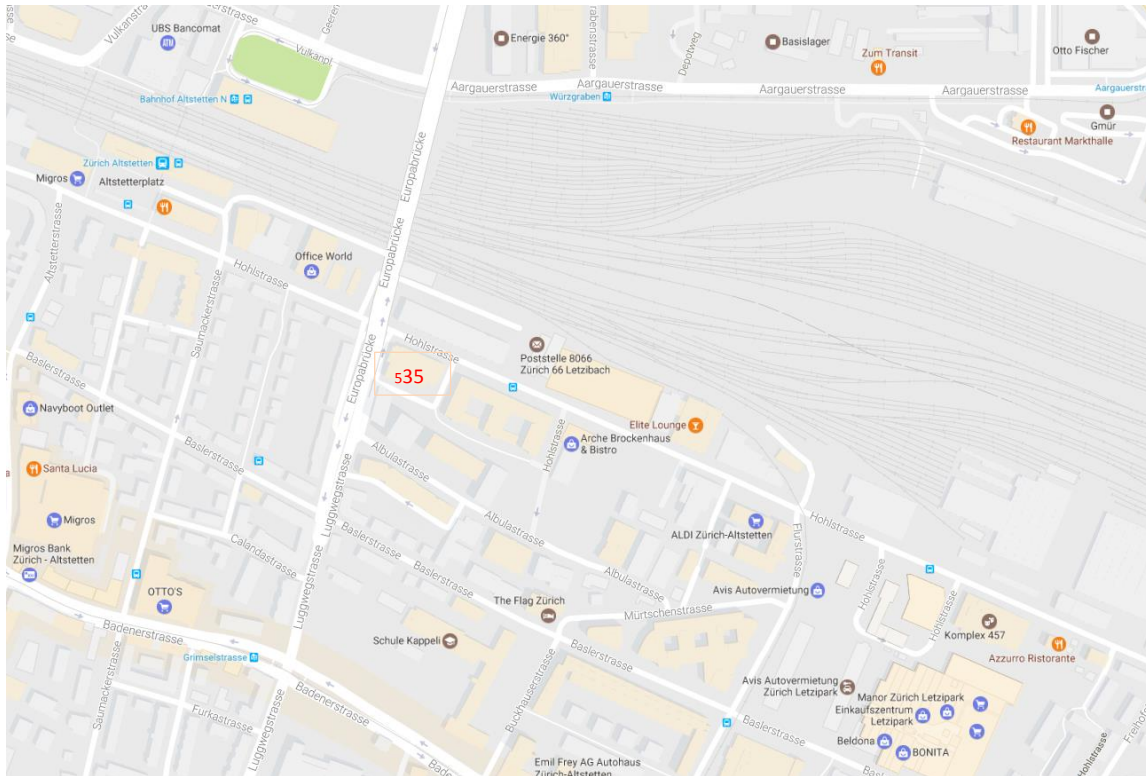

Lageplan der Stiftung arcoidis

So gelangen Sie zur Stiftung arcoidis

Hohlstrasse 535
8048 Zürich Altstadt
Tel. ++41 (44) 307 31 40

Anreise Bus/Tram

Bus Nr. 31: Haltestelle Luggwegstrasse
Tram Nr. 2: Haltestelle Grimselstrasse
Bus Nr. 31: Haltestelle Luggwegstrasse
Bus Nr. 89: Haltestelle Baslerstrasse
Bus Nr. 80: Haltestelle Bhf. Altstadt

Per Zug

S-Bahnen halten am Bahnhof Altstadt
Hauptausgang Bahnhof ca. 30 m bis
Hohlstrasse, links stadteinwärts gehen. Sie
sehen schon von weitem die Europabrücke, auf
der linken Seite befindet sich Office World, ca.
200 m weiter, gerade bei der Europabrücke auf
der rechten Seite ist die Hohlstrasse 535.

Von Bern/Basel her kommend

Autobahnausfahrt Zürich Altstadt, Richtung
Altstetten bis auf Europabrücke. Am Ende der
Europabrücke rechts, nächste Strasse rechts,
nächste Strasse wieder rechts (Hohlstrasse). An
Office World (linke Seite) vorbei, 100 m weiter
finden Sie uns auf der rechten Seite.

Von Winterthur her kommend

Ausfahrt Unterstrasse, links halten, immer
geradeaus bis Hardbrücke, rechts Richtung
Altstetten. Beim Lichtsignal links (Hohlstrasse),
vorbei am Letzipark (linke Seite). Nach ca. 500 m
finden Sie uns auf der linken Seite.

Von Luzern/Chur her kommend

Bei Autobahne immer geradeaus Richtung
Bern/Basel. Auf der Höhe des Güterbahnhofes
befinden Sie sich jetzt in der Hohlstrasse.
Nehmen Sie die linke Spur und folgen Sie der
Hohlstrasse geradeaus Richtung Schlieren /
Altstetten/Letzipark (nicht über Hardbrücke). An
Letzipark vorbei (links), ca. 500 m nach dem
Letzipark finden Sie uns auf der linken Seite.

Von Baden her kommend

Folgen Sie der Winzerstrasse bis auf die
Europabrücke. Am Ende der Europabrücke
rechts, nächste Strasse rechts, nächste Strasse
wieder rechts (Hohlstrasse). An Office World
(linke Seite) vorbei, 100 m weiter finden Sie uns
auf der rechten Seite.

Parkplatzmöglichkeiten

Besucher parkieren kurzzeitig auf dem
Besucherparkplatz hinter dem Haus und melden
dies beim Empfang der Stiftung WISS im 2.
Stock.

Des Weiteren stehen öffentliche Parkhäuser oder
Parkplätze im Letzipark oder der Umgebung zur
Verfügung.